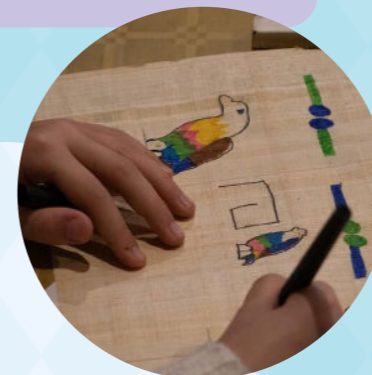

Grand jeu

La toison d'or