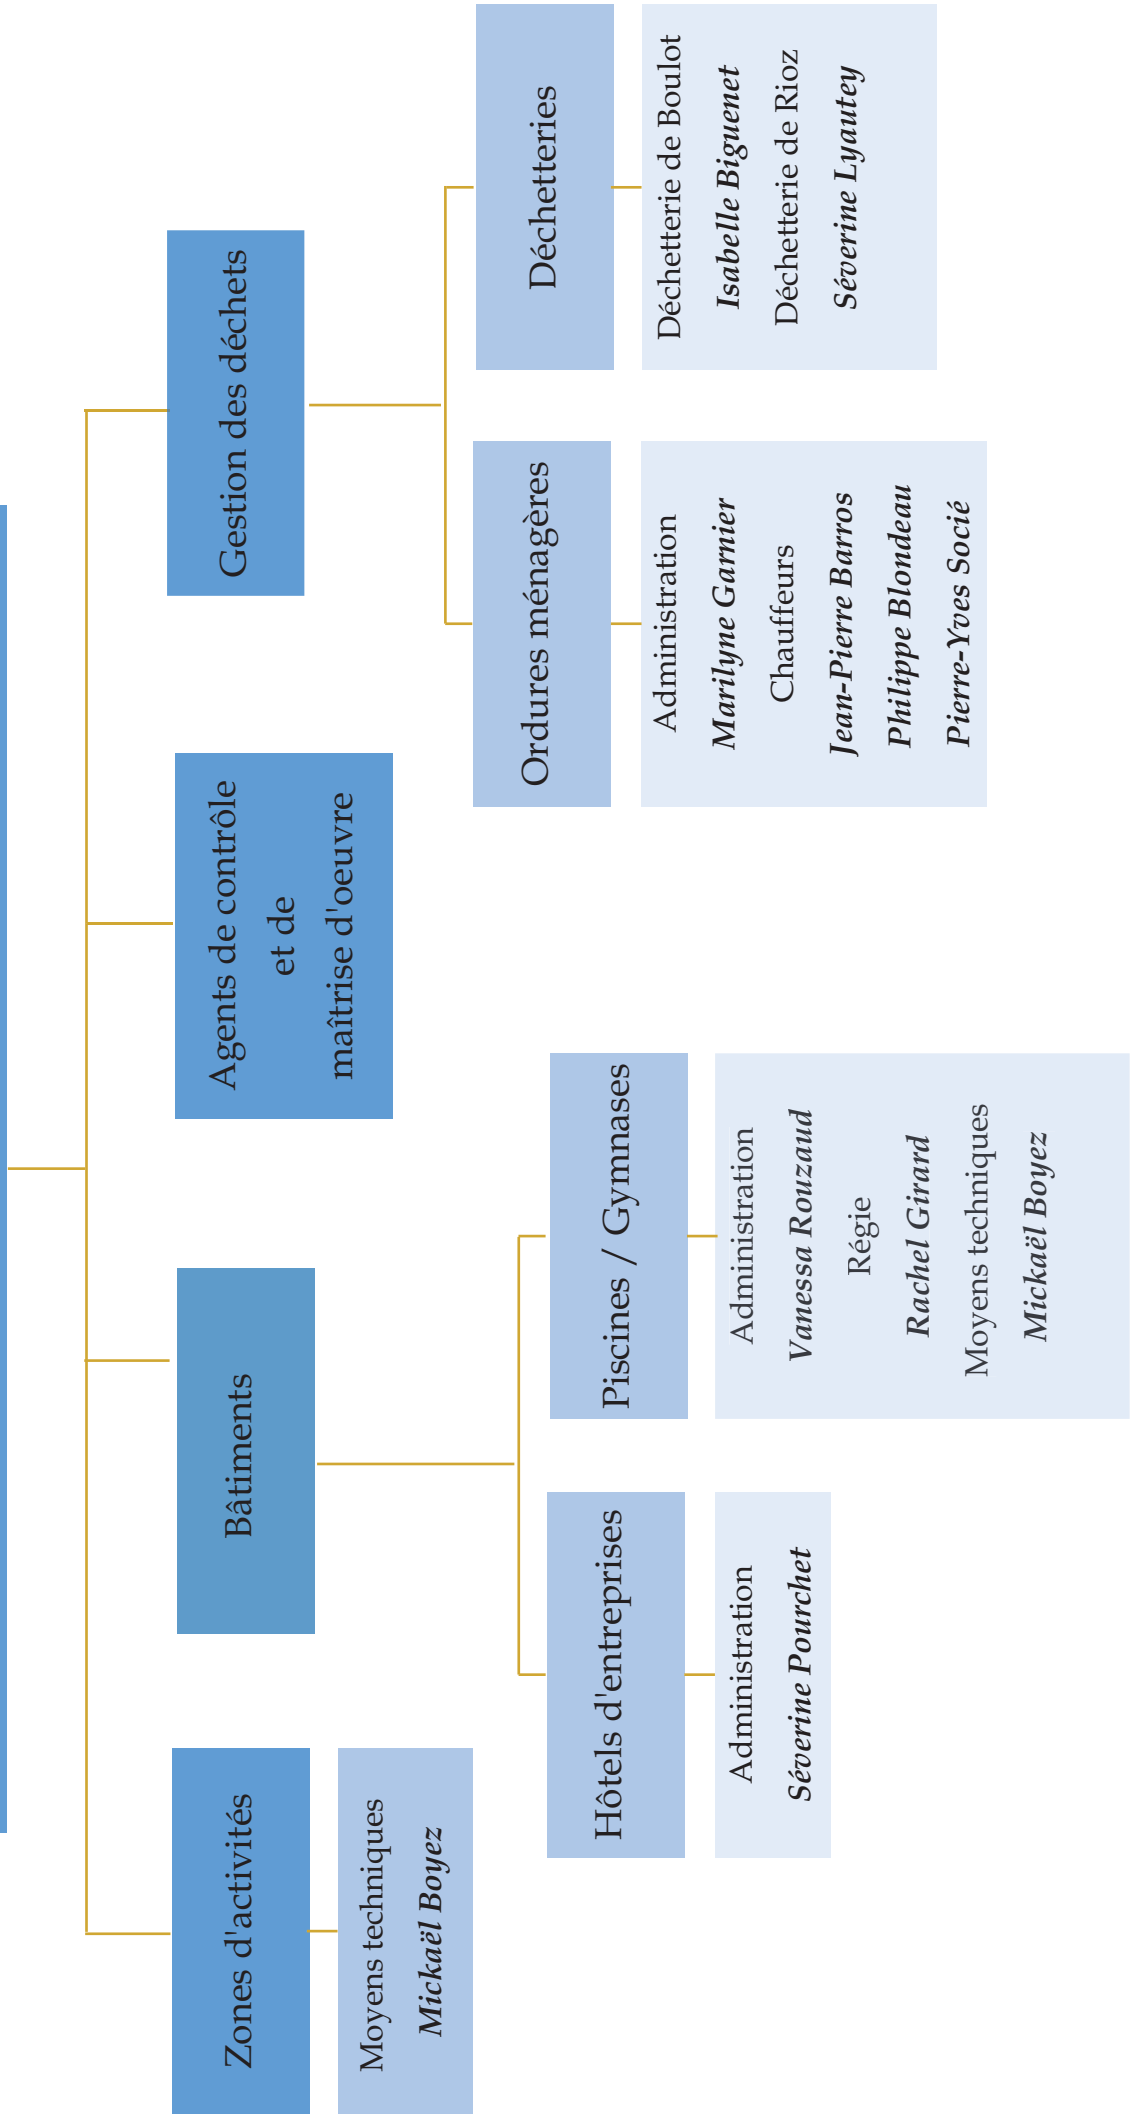

Communauté de Communes du Pays Riolois
ZA La Charrière
Rue des Frères Lumière
70190 Rioz

Services techniques Cyril Sauget